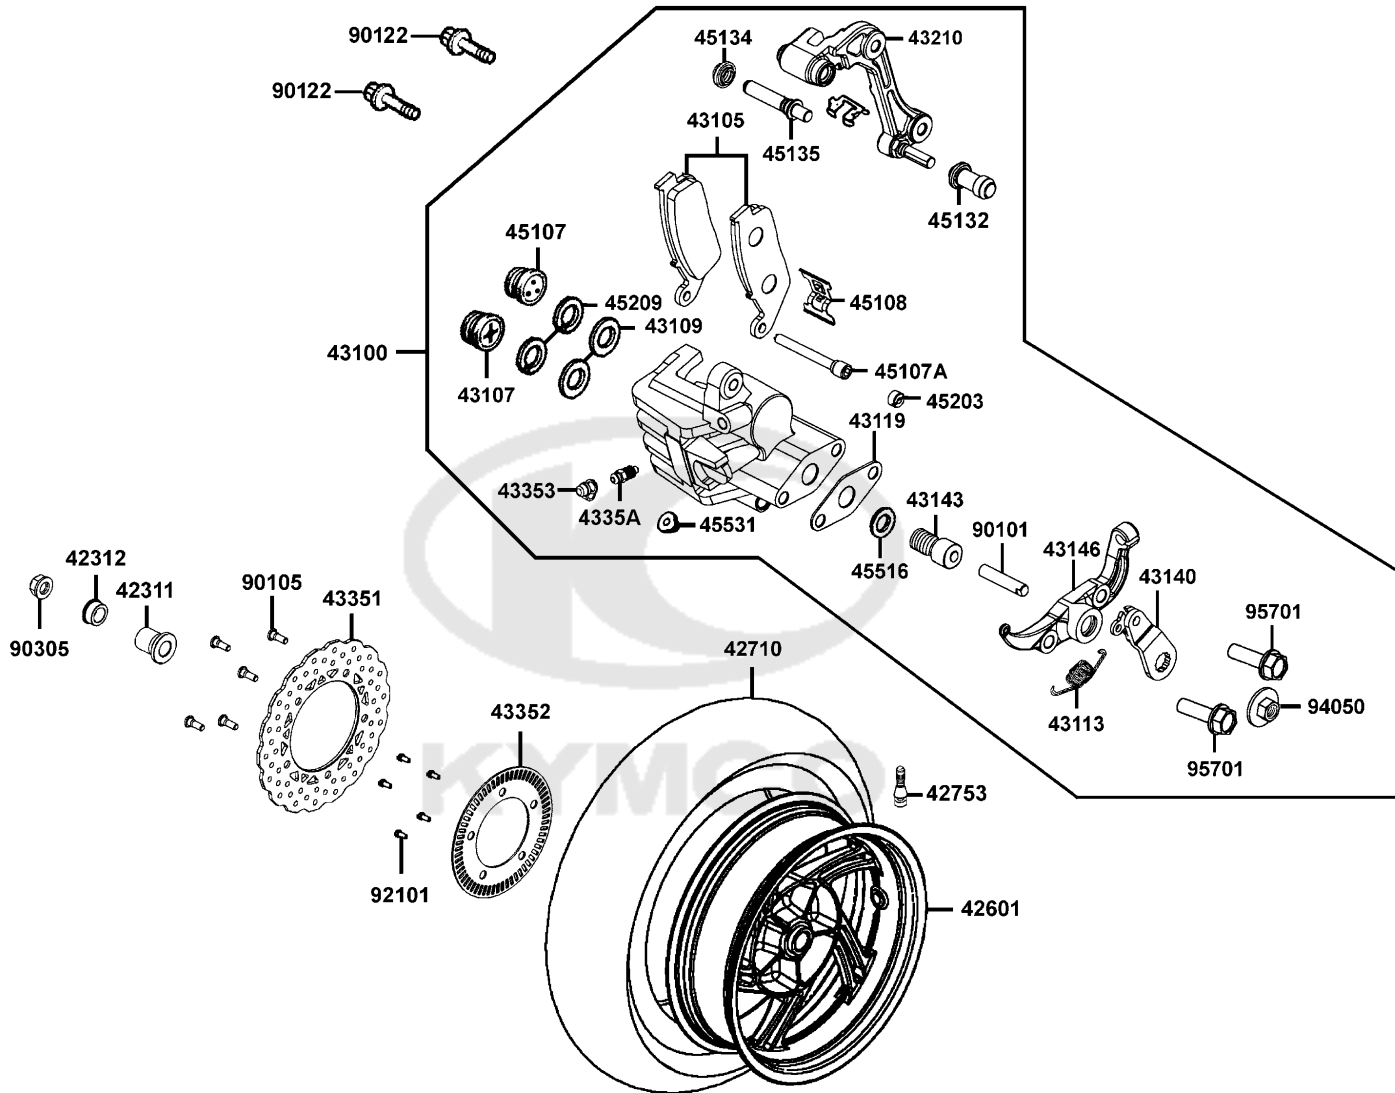

F08

Rear Wheel