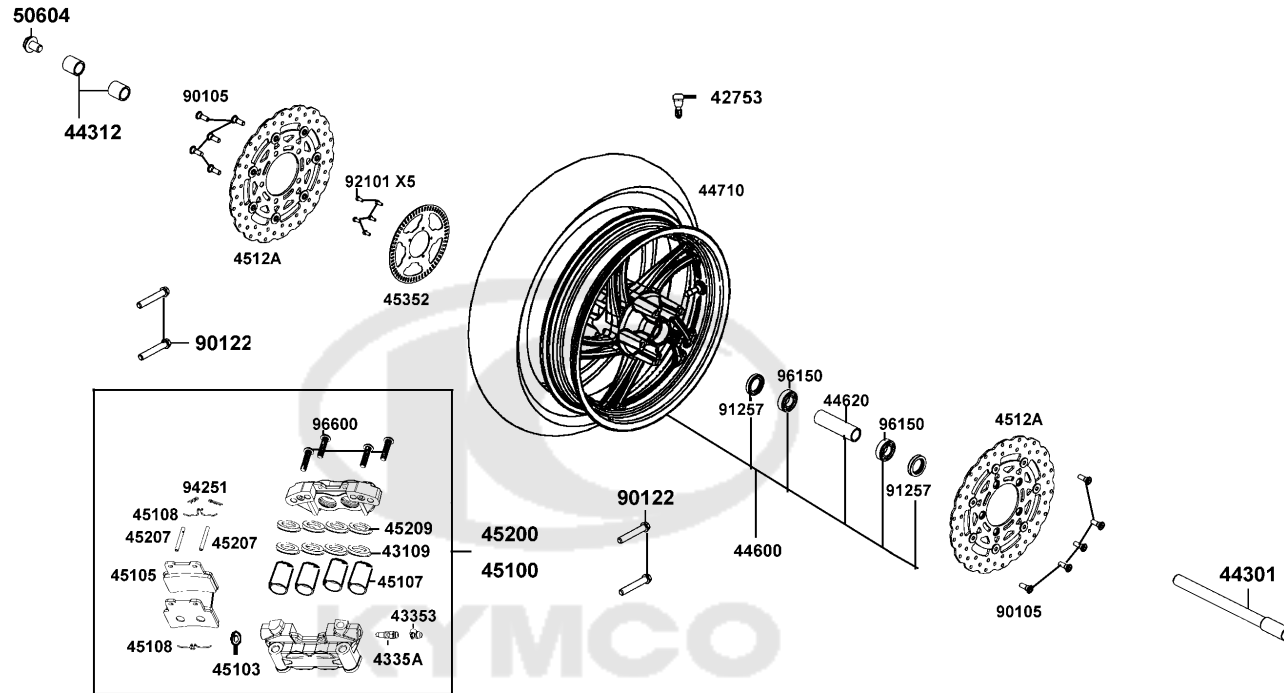

F07

Front Wheel