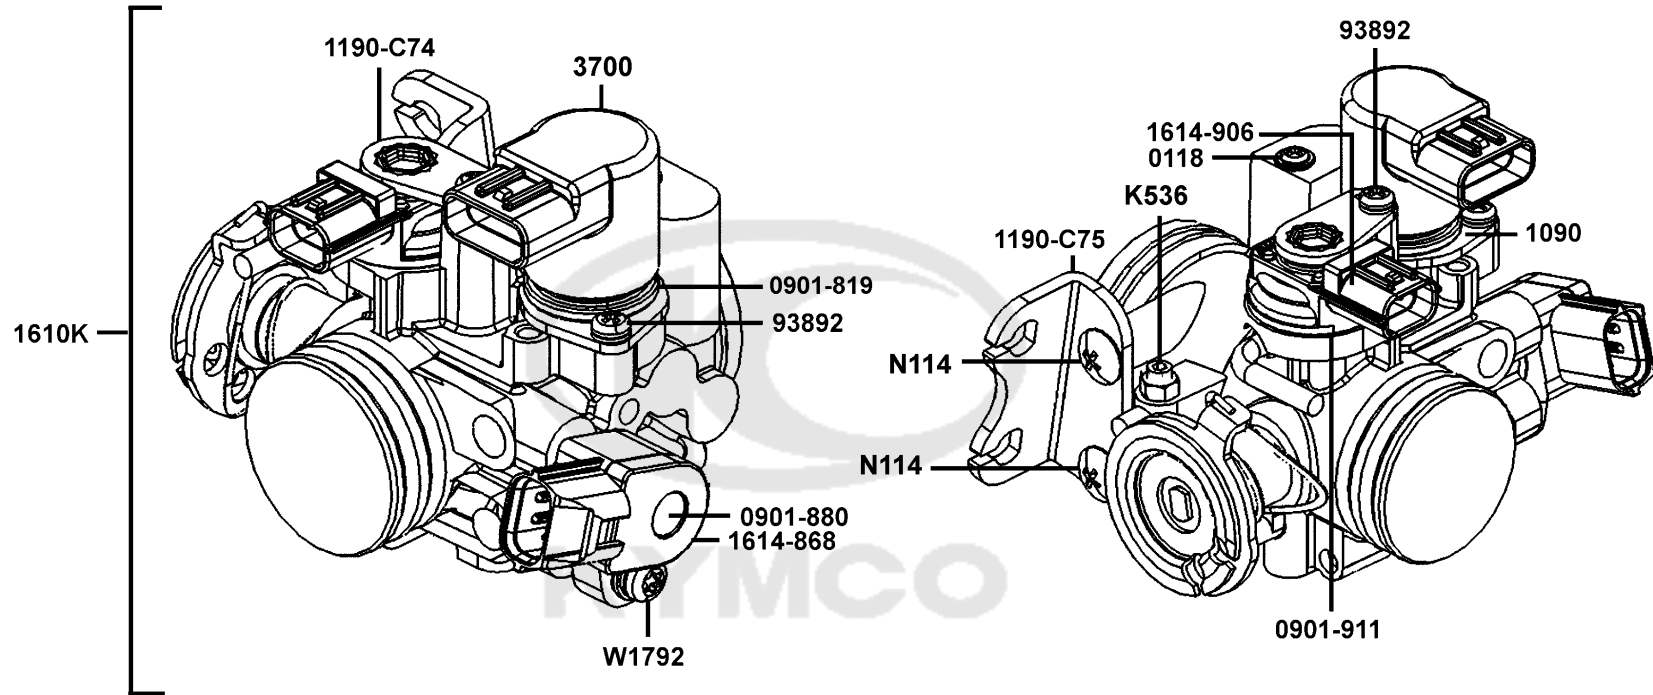

E05

Throttle Body Assy