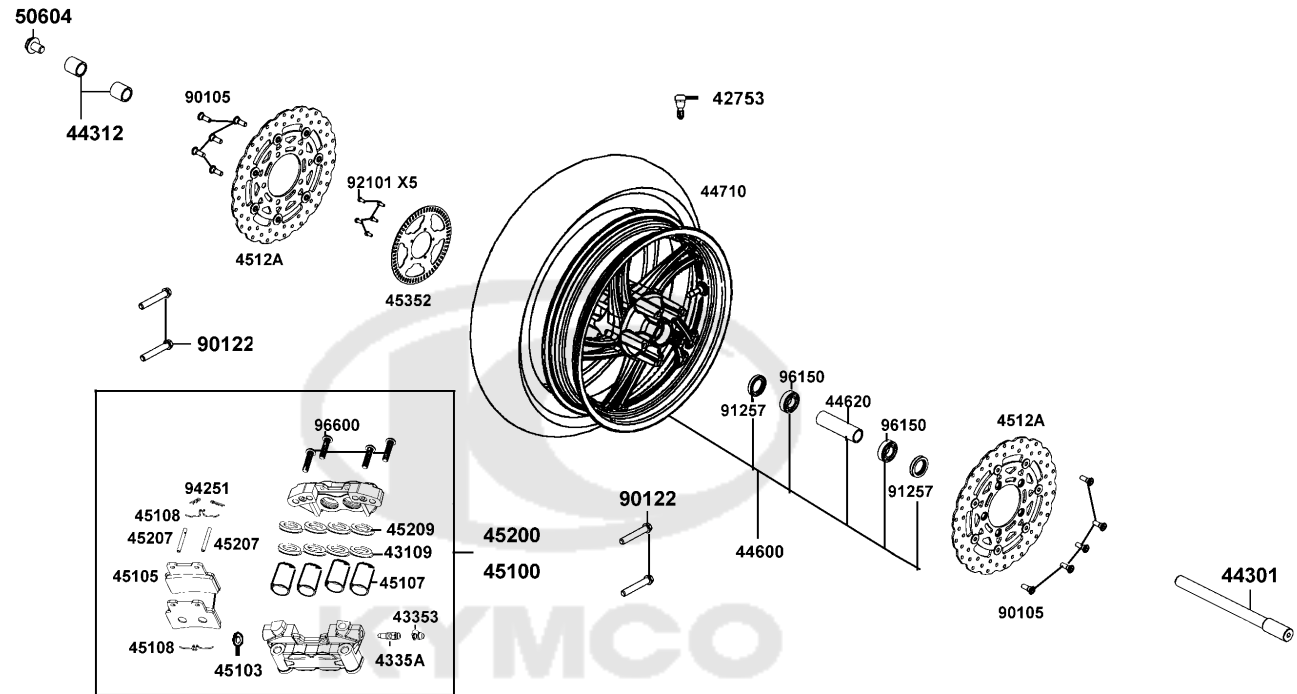

F07

Front Wheel