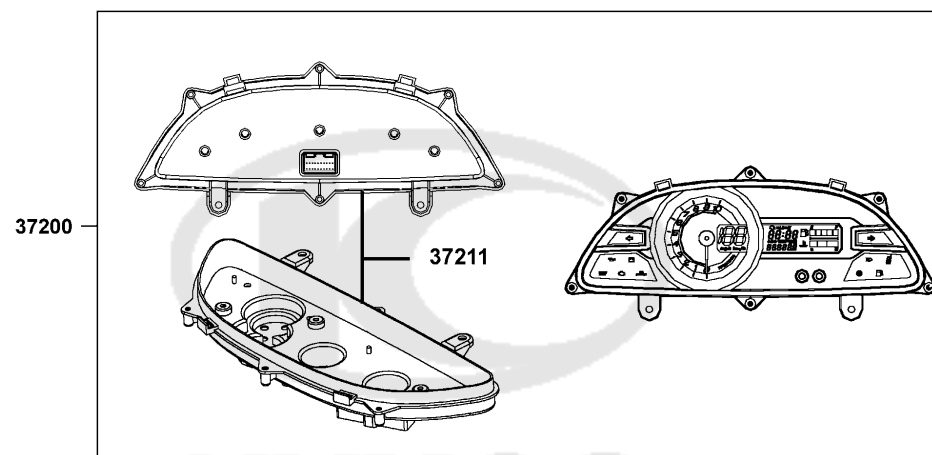

F02

Speed meter

93903-35320

93903-35320