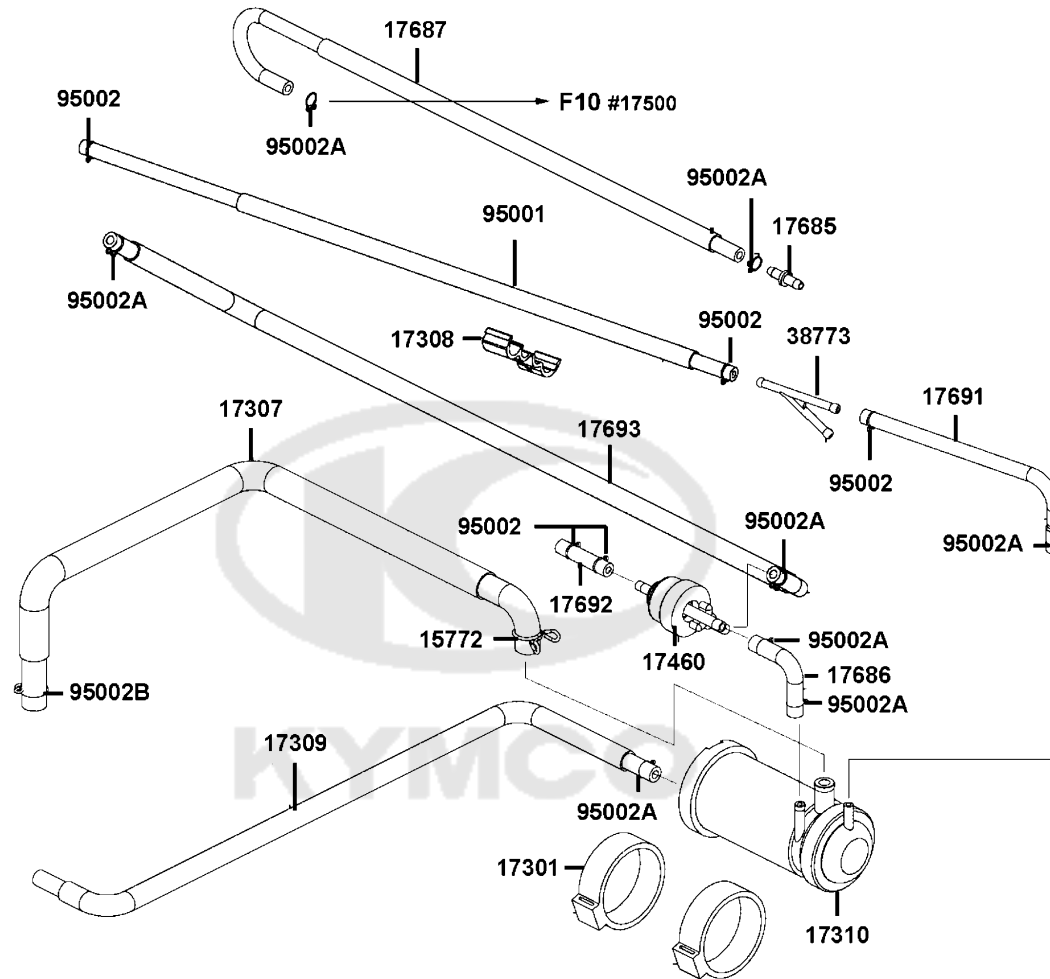

Canister Pcv Assy