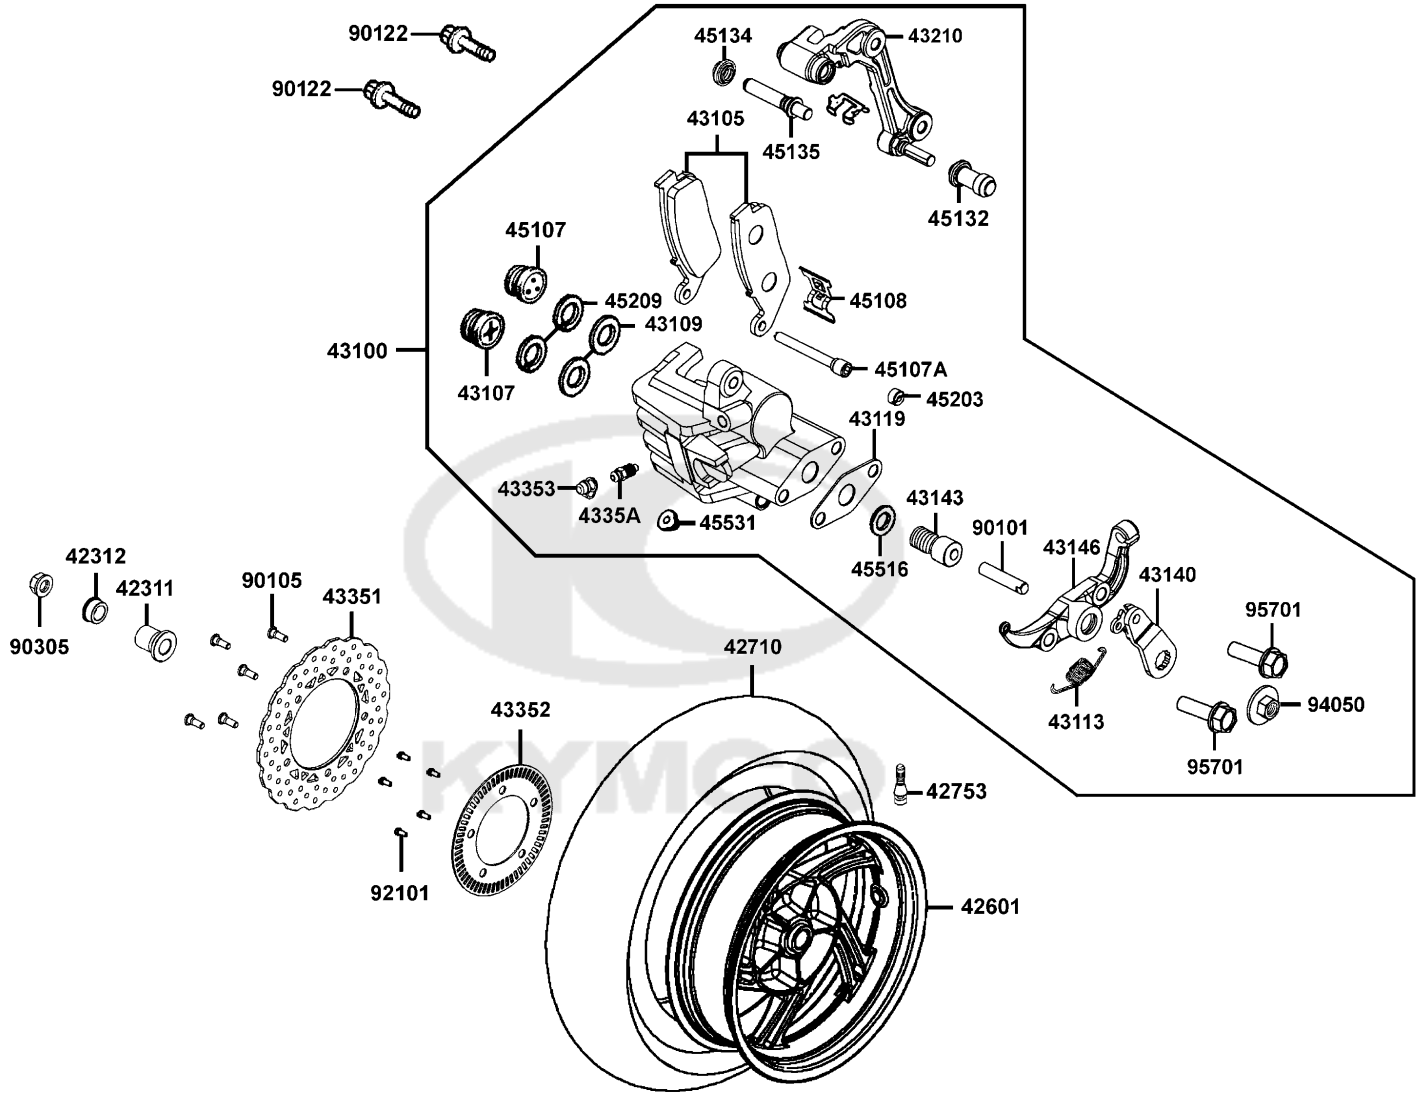

F07

Front Wheel

Sales mark 記号	Ref no 参照用番号	Part no パーツ番号	Description 部品名	Reg description 部品名	Regd no 必要個数	Ref Price 希望小売価格(税抜)	F07
90105		90105-KCR3-001	BOLT FR DISK 8*24	BOLT FR DISK 8*24	10	300	
90122		90122-LKF5-E00	BOLT FLANGE 10X58	BOLT FLANGE 10x58(G)	4	380	
91257		91257-KED9-900	DUST SEAL 28*42*8	DUST SEAL 28*42*8	2	200	
92101		92101-05012-0G	BOLT HEX 5X12	BOLT HEX 5*12 (G)	1	200	
94251		94251-08400	PIN LOCK 8MM	PIN LOCK 8MM	4	160	
96150		96150-60040-10	BEARING BALL RADIAL 6004	BEARING BALL RADIAL 6004	2	1630	
96600		96600-KKC4-900	SOCKET BOLT	SOCKET BOLT	8	330	