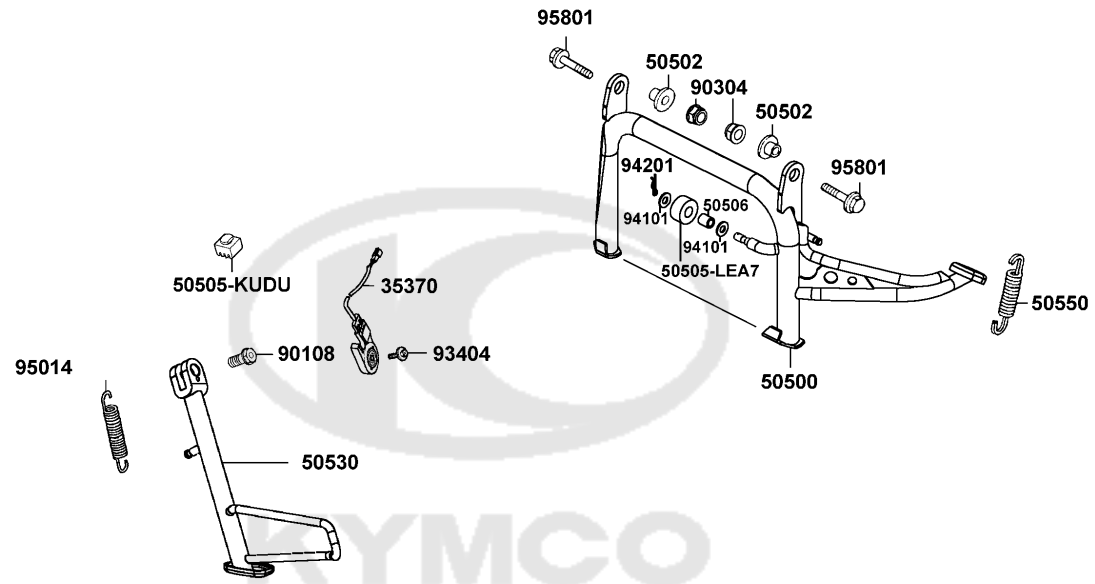

**F14**

94111A	94111-ACD5-E00	94111-ACD5-E00	WASHER.SPG	WASHER.SPG	9	200
95801	95801-10060-06	95801-10060-06	BOLT FLANGE 10*60	BOLT FLANGE 10*60	3	300

Sales mark 記号	Ref no 参照用番号	Part no パーツ番号	Description 部品名	Reg description 部品名	Regd no 必要個数	Ref Price 希望小売価格(税抜)
35370		35370-LLJ3-E00	SW UNIT SIDE STAND	SW UNIT SIDE STAND	1	3200
50500		50500-LKF5-E00	STAND COMP MAIN	STAND COMP MAIN	1	8840
50502		50502-GFY6-901	COLLAR MAIN STAND	COLLAR MAIN STAND	2	140
50505-KUDU		50505-KUDU-900	STOPPER RUBBER STAND	STOPPER RUBBER STAND	1	160
50505-LEA7		50505-LEA7-E00	STOPPER RUBBER	STOPPER RUBBER	1	230
50506		50506-KHE7-E00	COLLAR STOPPER RUBBER	COLLAR STOPPER RUBBER	1	160
50530		50530-LKF5-E00	BAR SIDE STAND	BAR SIDE STAND	1	2030
50550		50550-KKC2-E00	SPG ASSY MAIN STAND	SPG ASSY MAIN STAND	1	770
90108		90108-KKC4-900	SCREW SIDE STAND PIVOT	SCREW SIDE STAND PIVOT	1	390
90304		90304-LEA1-900	NUT CAP 6MM	NUT CAP 6MM	2	160
93404		93404-06016-06	BOLT WASHER 6*16	BOLT WASHER 6*16	1	70
94101		94101-08600	WASHER PLAIN 6.5*18*105	WASHER PLAIN 6.5*18*105	2	60
94201		94201-20180	PIN SPLIT 2.0*18	PIN SPLIT 2.0*18	1	60
95014		95014-72204	SPG B1 SIDE STAND	SPG B1 SIDE STAND	1	300
95801		95801-10030-06	BOLT FLANGE 10X30	BOLT FLANGE 10*30(G)	2	330