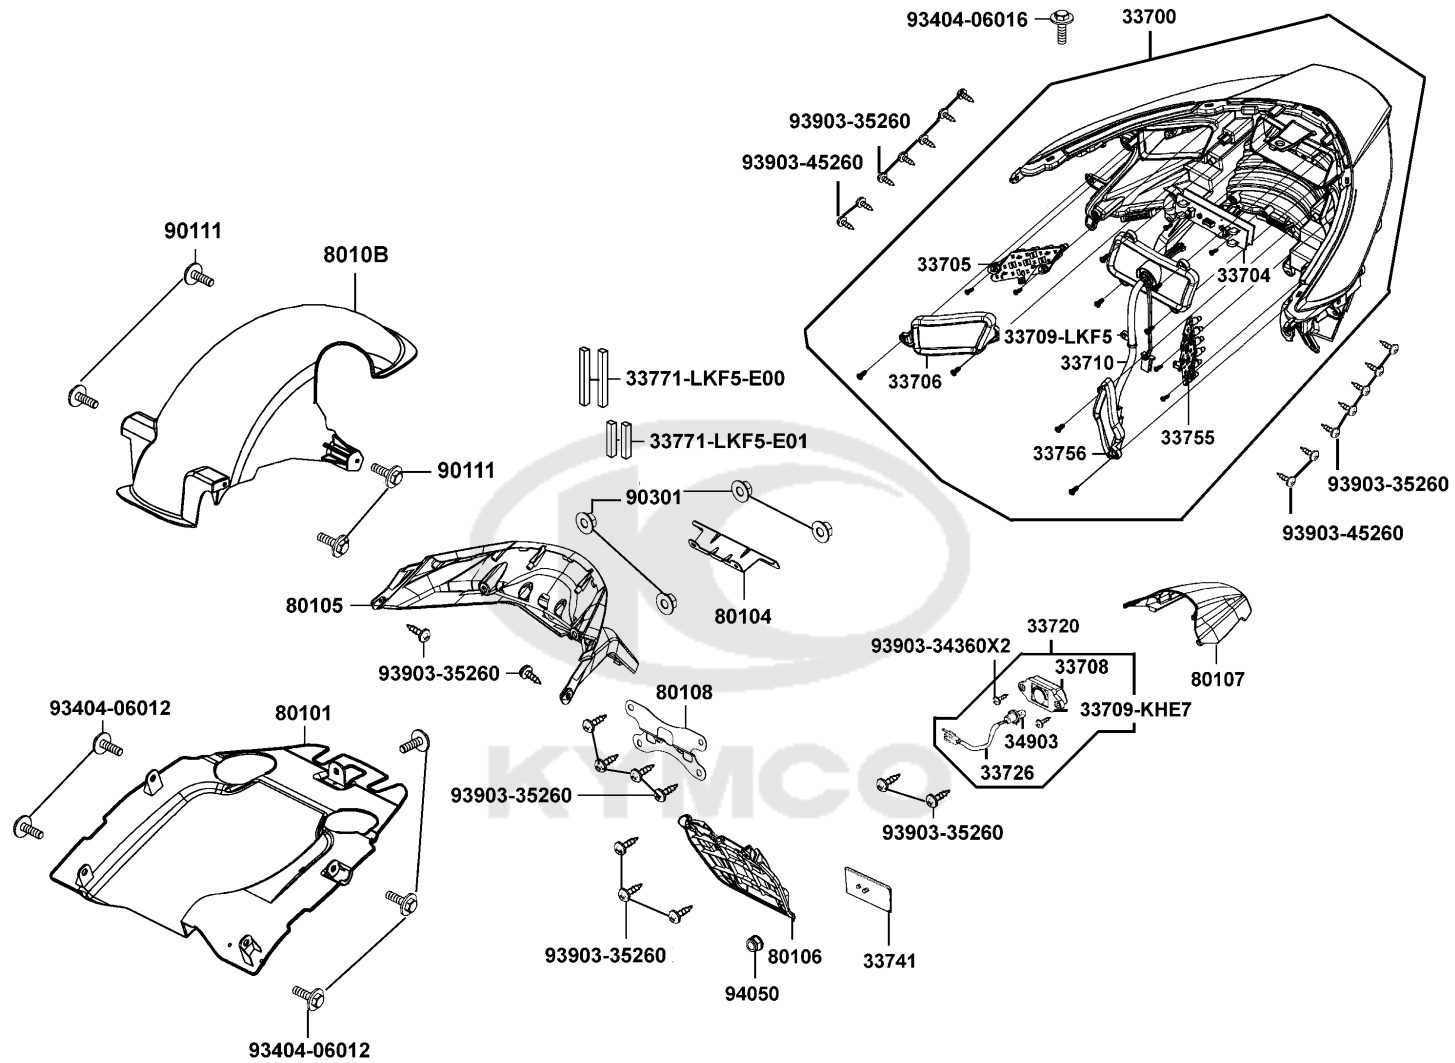

F16

F17

Winker

Sales mark 記号	Ref no 参照用番号	Part no パーツ番号	Description 部品名	Reg description 部品名	Regd no 必要個数	Ref Price 希望小売価格(税抜)	F17
33400	33400-LKF5-E01	33400-LKF5-E01	WINKER ASSY FR R	WINKER ASSY FR R	1	15210	
33450	33450-LKF5-E01	33450-LKF5-E01	WINKER ASSY FR L	WINKER ASSY FR L	1	15210	
93903-34360	93903-34360	93903-34360	SCREW TAPPING 4X12	SCREW WASHER 4*12	2	70	