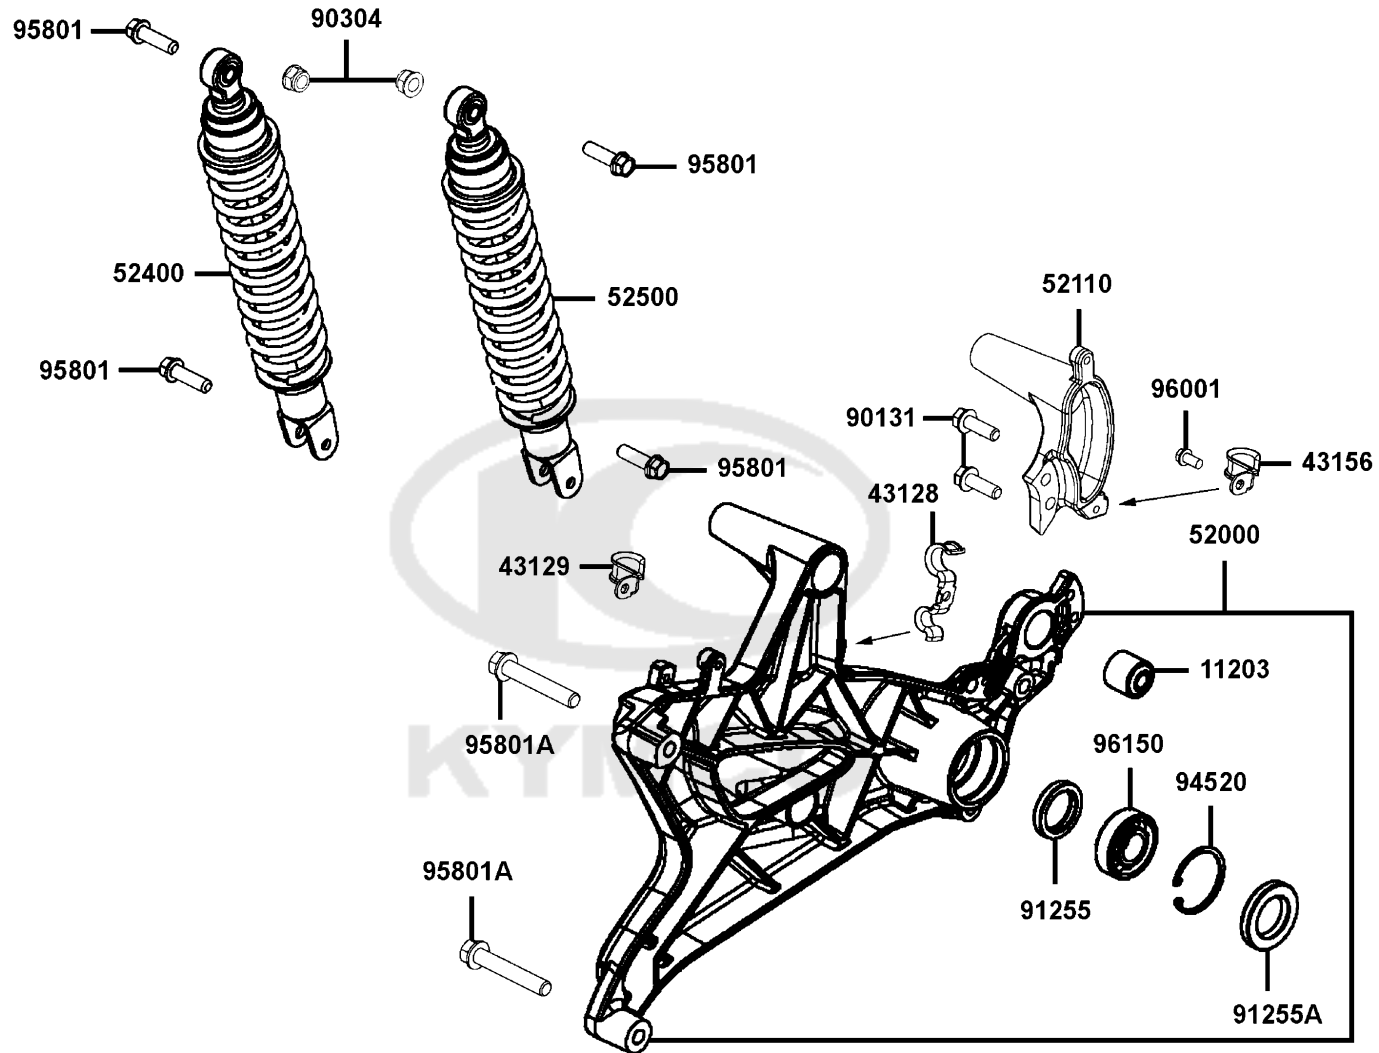

F15

F16

Rr Cushion

Sales mark 記号	Ref no 参照用番号	Part no パーツ番号	Description 部品名	Reg description 部品名	Regd no 必要個数	Ref Price 希望小売価格(税抜)
	11203	11203-LBA2-E00	RUB BUSH L CASE	RUB BUSH L CASE	1	580
	43128	43128-LKF5-E00	CLAMPER. RR BRK HOSE AND CABLE	CLAMPER. RR BRK HOSE AND CABLE	1	270
	43129	43129-LKF5-E00	HOSE ASSY C/P RR BRK	HOSE ASSY C/P RR BRK	1	420
	43156	43156-LDB2-900	CLAMPER HOSE RR	CLAMPER HOSE RR	1	200
**	52000	52000-LKF5-E01	FORK ASSY REAR	FORK ASSY REAR	1	18540
**	52110	52110-LKF5-E00	FORK A RR CAST	FORK A RR CAST	1	2970
**	52400	52400-LKF5-E00	CUSHION ASSY.. RR.	CUSHION ASSY RR R/H	1	22240
**	52500	52500-LKF5-E00	CUSHION ASSY. RR L/H	CUSHION ASSY RR L/H	1	22240
	90131	90131-KEBE-900	BOLT FLANGE 8*24	BOLT FLANGE 8*24	2	300
	90304	90304-GLW0-90A	NUT CAP 6MM	NUT CAP 6MM	2	200
	91255	91255-LGE5-E00	OIL SEAL 34*54*8	OIL SEAL 34*54*8	1	300
	91255A	91255-LLB1-900	OIL SEAL 34*54*8	OIL SEAL 34*54*8	1	200
	94520	94520-47000	CIR CLIP IN 47	CIR CLIP IN 47	1	300
	95801	95801-10040-06	BOLT FLANGE 10X40	BOLT FLANGE 10*40	4	230
	95801A	95801-10060-06	BOLT FLANGE 10*60	BOLT FLANGE 10*60	2	300
	96001	96001-06012-06	BOLT FLANGE SH 6*12	BOLT FLANGE SH 6*12	3	60
	96150	96150-62040-10	BEARING BALL RADIAL 6204	BEARING BALL RADIAL 6204	1	1720