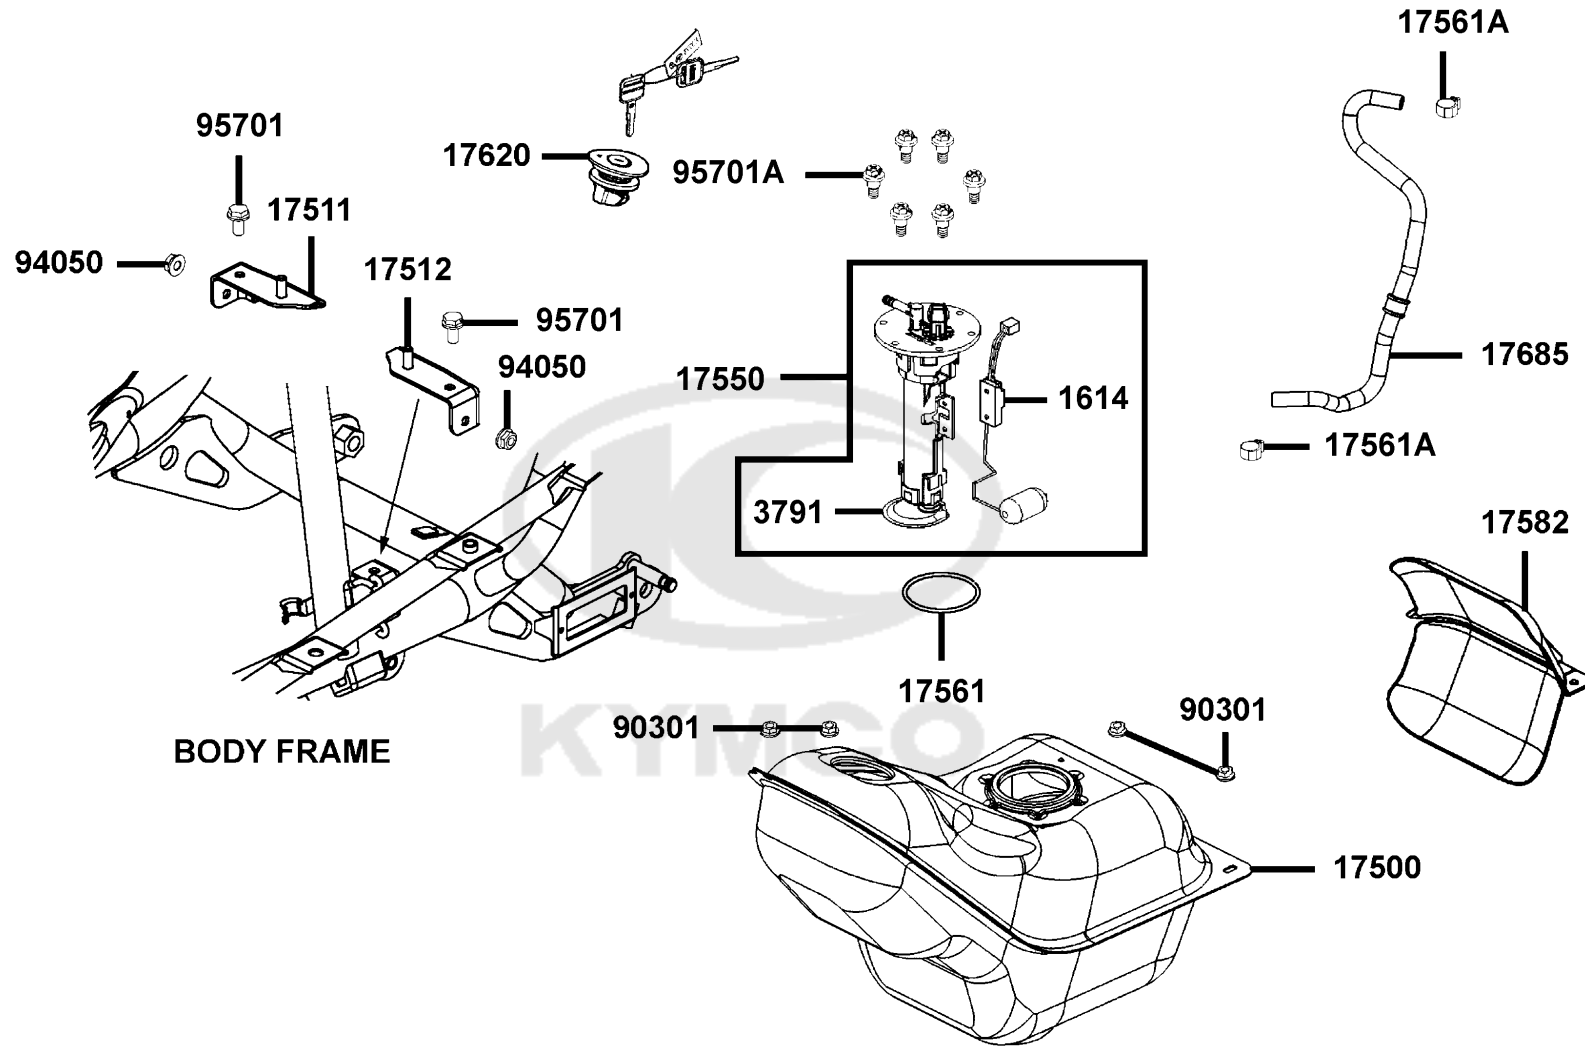

F10

Fuel Tank