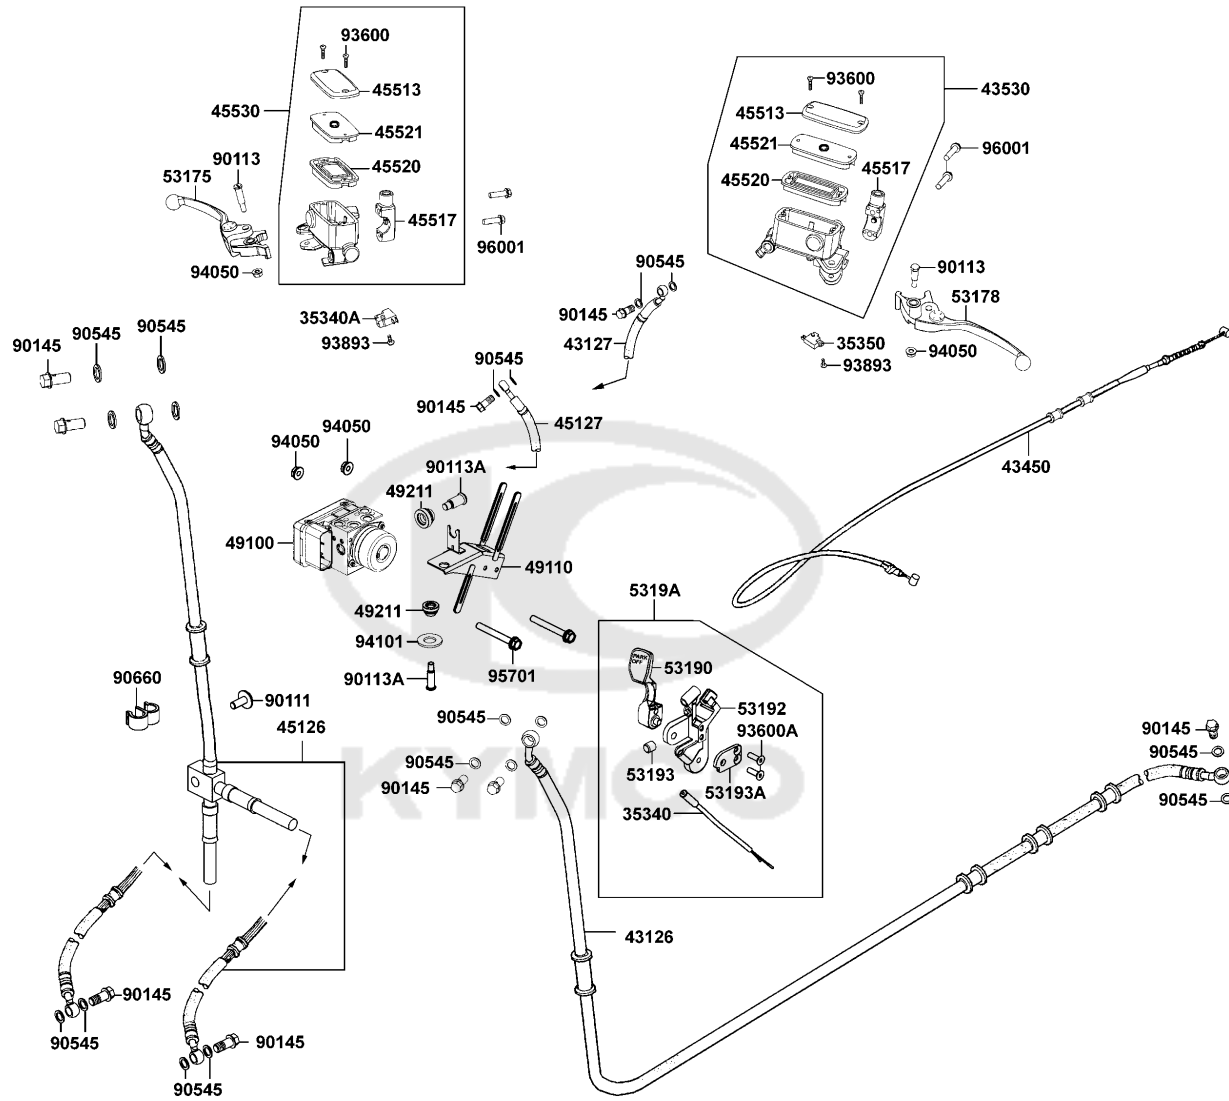

F04

Master Cylinder